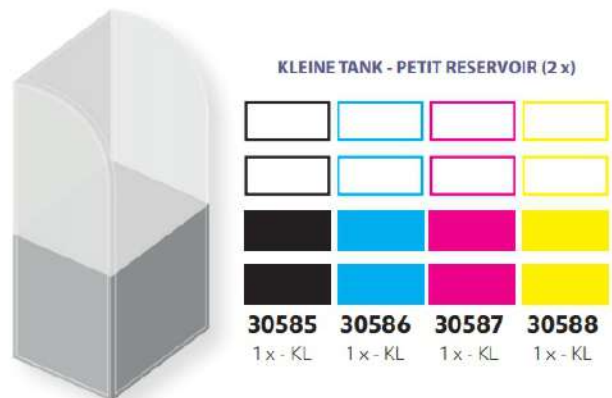

VOEDINGSINKTEN - ENCRIS ALIMENTAIRES

RESERVOIRS DECOJET REVOLUTION (REF 30580)

Het aantal ml in een reservoir is ofwel het dubbele (2x) ofwel het vierdubbele (4x) van een gewone cartouche voor de Decojet A4. Dit betekent minder vervangen en minder onderhoud.

Le niveau d'encre contenue dans un réservoir équivaut au double (2x) voire au quadruple (4x) d'une cartouche standard (pour Decojet A4). Cela signifie moins de remplacements donc moins d'entretien.