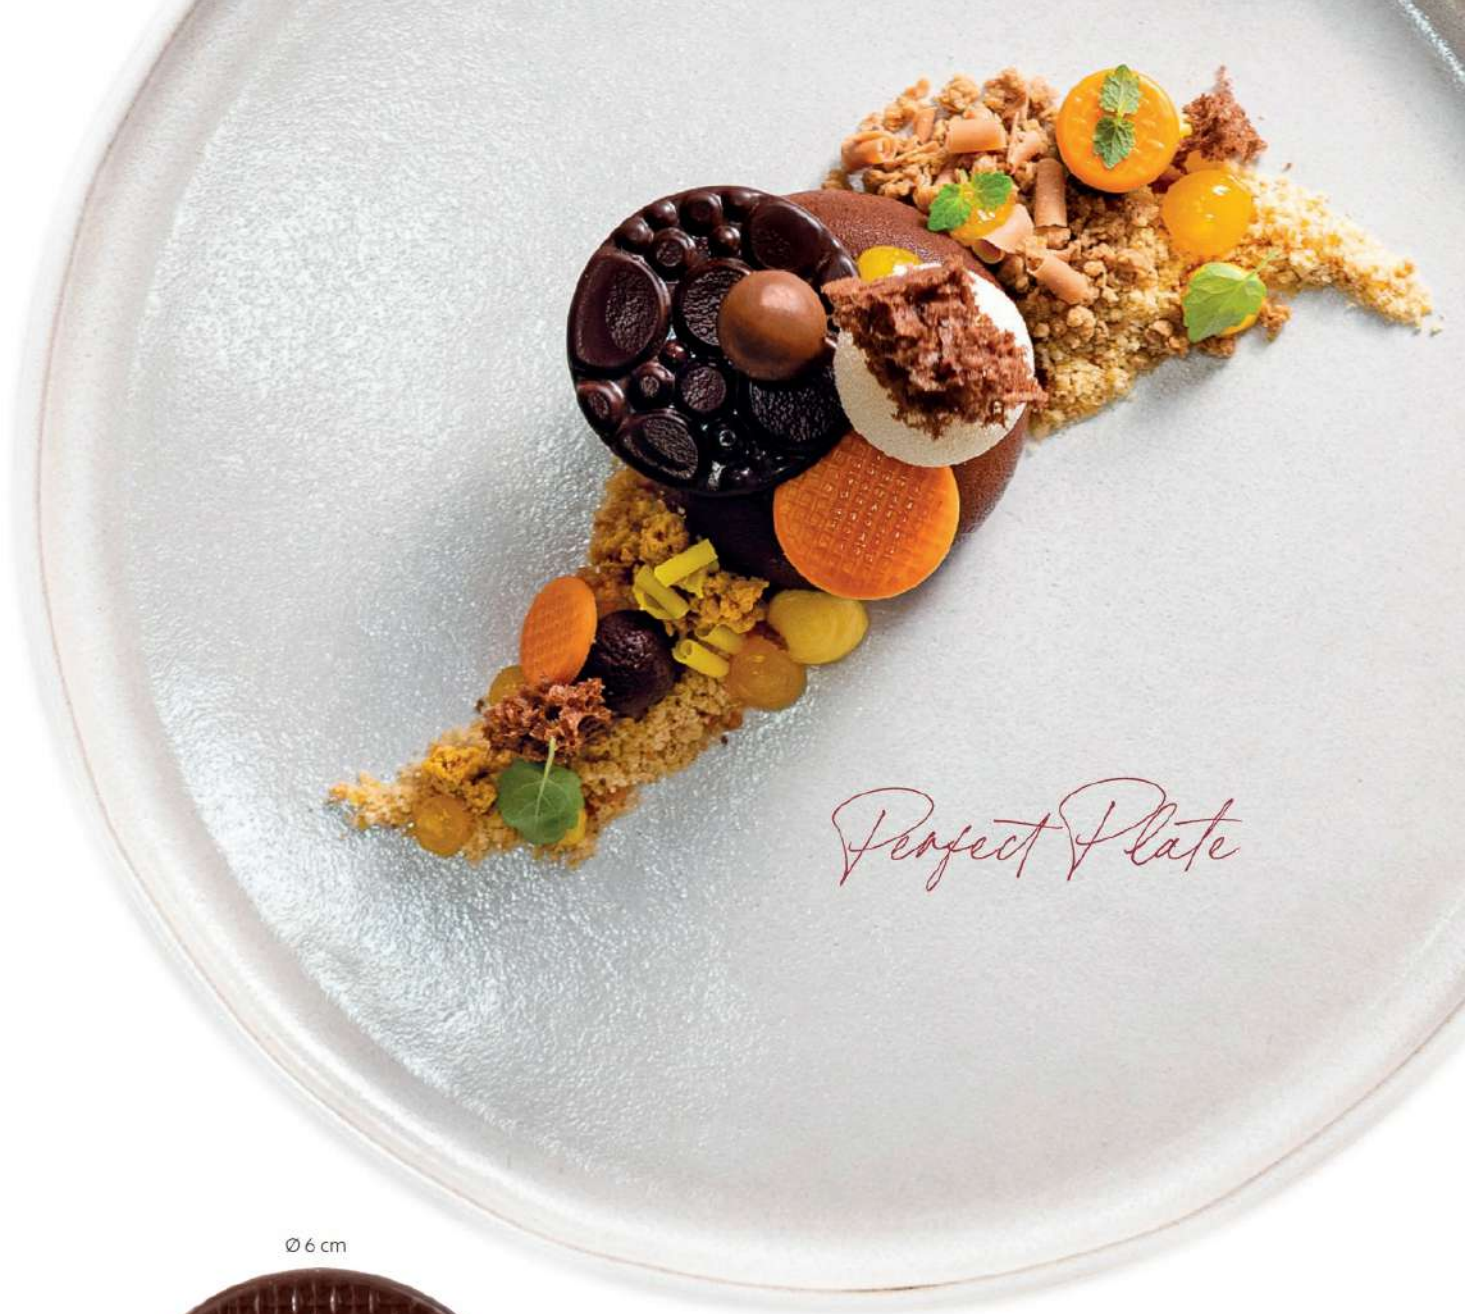

NEW
34473
Set Ø 6 - 5 - 4 - 3 - 2 cm
15 set/box
75 x
CH

Perfect Plate

Ø 6 cm

Ø 3 cm

Ø 4 cm

Ø 5 cm

Ø 2 cm

EXTRA FIJN - 2 MM DIK
EXTRA FIN - 2 MM D'ÉPAISSEUR