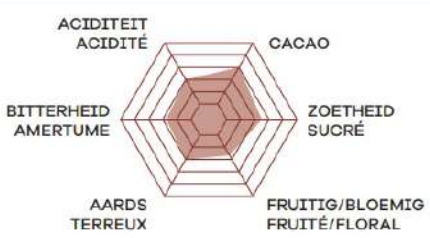

HIGH QUALITY BELGIAN CHOCOLATE

Essential 54

Zeer evenwichtige en afgeronde pure couverturechocolade met een licht bittere chocoladetoets die aan al uw behoeften voldoet.

Chocolat de couverture noir bien équilibré et rond, avec une pointe douce de chocolat amer, qui répondra à tous vos besoins.

54% MIN. VASTE CACAOBESTANDDELEN TENEUR MIN. EN CACAO	35% GEMIDDELDE VETWAARDE TENEUR MOYENNE EN M.G.	95605 5 kg 95612 10 kg E2559 20 kg

- GANACHES
- IJS CRÈMES GLACÉES
- GEBAK PÂTISSERIES
- DESSERTS
- TAARTEN GÂTEAUX
- MOUSSES
- OMHULLEN / MOULEREN ENROBAGE / MOULAGE