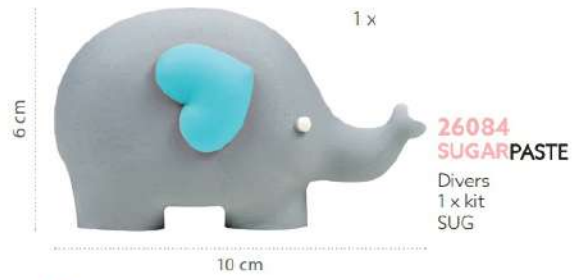

GEBOORTE SETJES - KITS DE NAISSANCE

Vernieuwd
Renouvelé

Vernieuwd
Renouvelé

24821
 Taartband
 Ruban gâteau
 H 6 x L 20 m
 1 x
 TULE

24816
 Taartband
 Ruban gâteau
 H 6 x L 20 m
 1 x
 TULE

24817
 Taartband
 Ruban gâteau
 H 6 x L 20 m
 1 x
 TULE