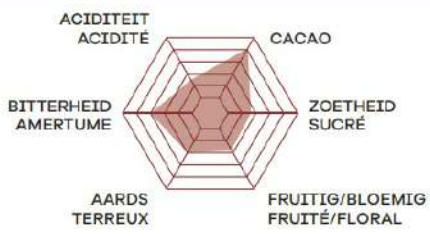

HIGH QUALITY BELGIAN CHOCOLATE

Temptation 64

Uitgesproken, bitterzoete pure couverturechocolade met een evenwichtige cacaosmaak en een milde aciditeit.

Chocolat noir de couverture au bon goût de cacao, offrant un bel équilibre entre force et acidité.

64% MIN. VASTE CACAOBESTANDDELEN TENEUR MIN. EN CACAO	40% GEMIDDELDE VETWAARDE TENEUR MOYENNE EN M.G.	95600 5 kg E2402 10 kg

- GANACHES
- PRALINES BONBONS
- GEBAK PÂTISSERIES
- DESSERTS
- TAARTEN GÂTEAUX