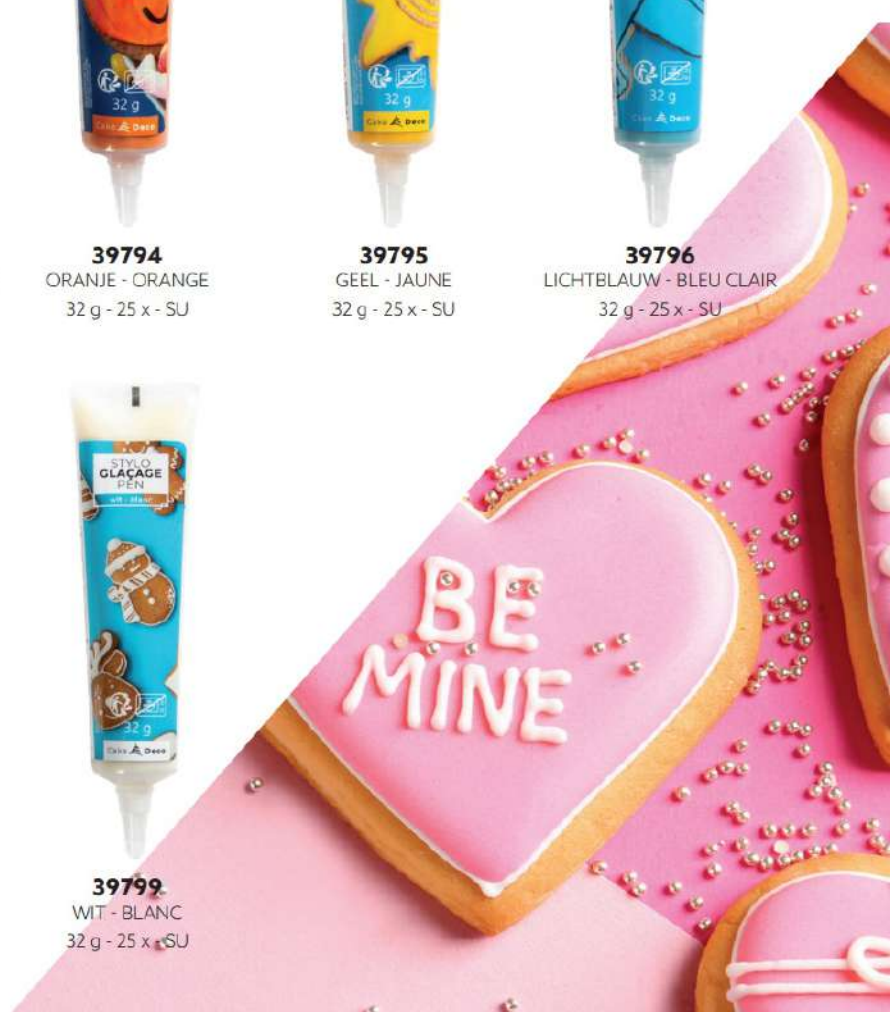

39795
GEEL - JAUNE
32 g - 25 x - SU

39796
LICHTBLAUW - BLEU CLAIR
32 g - 25 x - SU

39797
ROZE - ROSE
32 g - 25 x - SU

39798
ROOD - ROUGE
32 g - 25 x - SU

39799
WIT - BLANC
32 g - 25 x - SU

CUPCAKE CUVETTES - CUVETTES POUR CUPCAKES