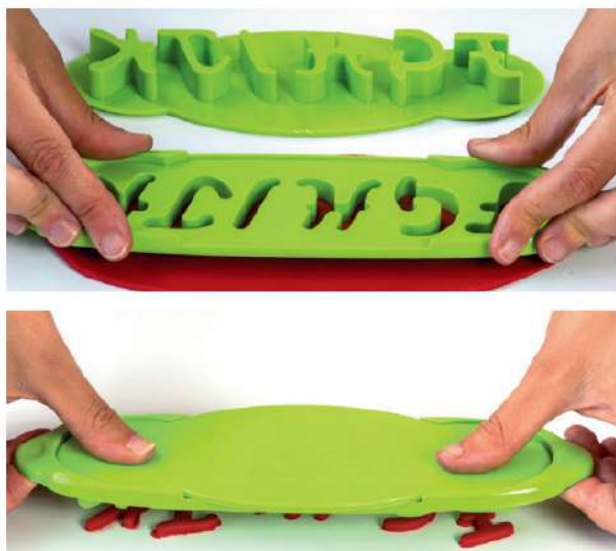

30277
Cijfers
Chiffres
Ø 3,5 cm
1 x set
PL

5
Ø 3,5 cm