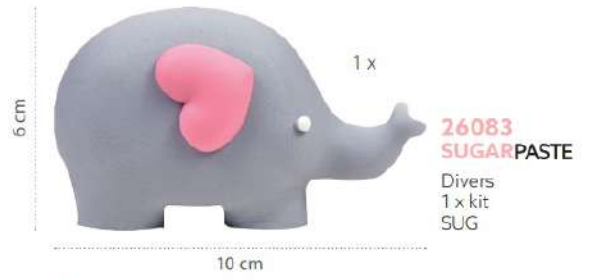

GEBOORTE SETJES - KITS DE NAISSANCE

Vernieuwd
Renouvelé

Vernieuwd
Renouvelé

24821
 Taartband
 Ruban gâteau
 H 6 x L 20 m
 1 x
 TULE

24816
 Taartband
 Ruban gâteau
 H 6 x L 20 m
 1 x
 TULE

24817
 Taartband
 Ruban gâteau
 H 6 x L 20 m
 1 x
 TULE