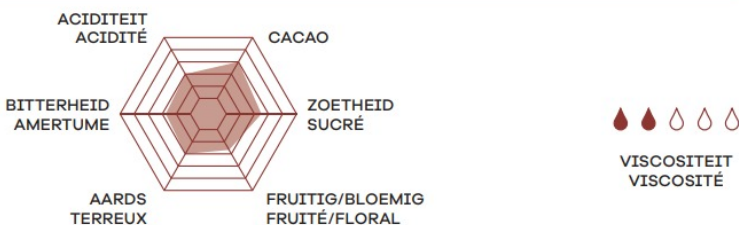

HIGH QUALITY BELGIAN CHOCOLATE

Essential 54

Zeer evenwichtige en afgeronde pure couverturechocolade met een licht bittere chocoladetoets die aan al uw behoeften voldoet.

Chocolat de couverture noir bien équilibré et rond, avec une pointe douce de chocolat amer, qui répondra à tous vos besoins.

54%	MIN. VASTE CACAOBESTANDELEN TENEUR MIN. EN CACAO	35%	GEMIDDELDE VETWAARDE TENEUR MOYENNE EN M.G.	95605 5 kg
				95612 10 kg
				E2559 20 kg

GANACHES
IJS CRÈMES GLACÉES
GEBAK PÂTISSERIES
DESSERTS
TAARTEN GÂTEAUX
MOUSSES
OMHULLEN / MOULEREN ENROBAGE / MOULAGE